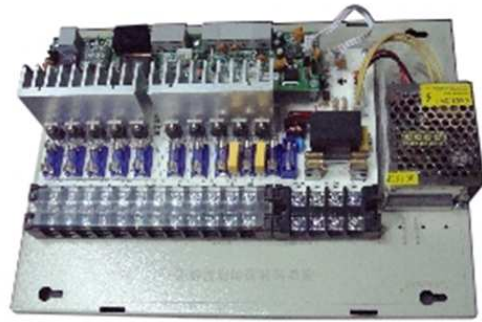

# 連線型客房控制主機 SU-RCU2010T

## 功能規格：

- (1)內建和軟體離線時,客房自動轉成可用電模式
- (2)內建防雷擊保護模組
- (3)內建10組10A/TRAIC接點輸出迴路
- (4)內建燈光控制採零點切換與分時切換技術,須降低湧浪電流
- (5)內建工業級火花消除之元件
- (6)內建20A過載自動跳脫斷路器2組
- (7)內建20A大電源輸出1組
- (8)內建加強連線系統介面及消除突波干擾元件
- (9)內建可外接有線控制面板及SPN,OBP,TPN系列開關,控制客房各項設備
- (10)內建2組插卡器迴路(光遮式及MIFARE式)
- (11)內建2組DI迴路(NC)
- (12)內建可外接8個燈光按鍵夜光開關(選購)
- (13)內建可設定空調循環開關預冷控制
- (14)內建可設定進房燈光啟動迴路
- (15)8Bit機碼,遙控器輸入定址設定
- (16)內建RS-485通訊模式控制模組
- (17)內建輸入接頭：RJ-45 8PIN
- (18)內建外接燈光按鍵之開關,可任意定義燈光位置
- (19)尺寸：350 (寬) × 8 (高) × 280 (深)mm
- (18)重量：2500 g