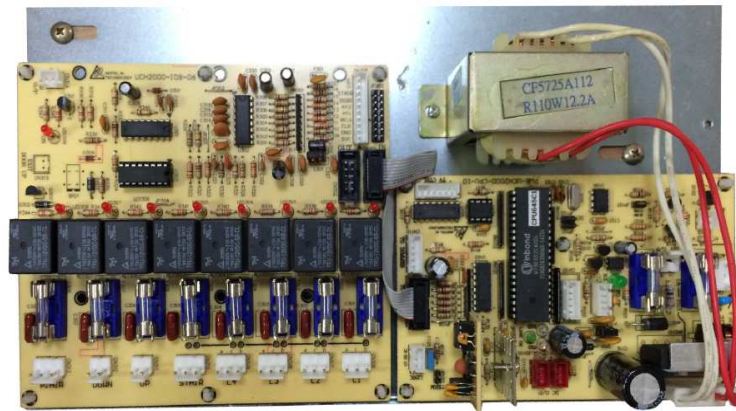

連線型客房控制主機 SUSAS-2000E6

功能規格：

- ◆內建和軟體離線時,客房自動轉成可用電模式
- ◆內建防雷擊保護模組
- ◆內建8組10A,B接點輸出迴路(含20mm保險絲)
- ◆內建燈光控制採零點切換與分時切換技術,須降低湧浪電流
- ◆內建工業級火花消除之元件
- ◆內建加強連線系統介面及消除突波干擾元件
- ◆內建可外接CP及BPN系列有線控制面板,控制客房各項設備
- ◆內建可設定空調循環開關及預冷控制
- ◆內建3組輸入控制(可外接一氧化碳,求救開關,門開關)
- ◆內建1組節電插卡器控制迴路
- ◆內建1組,二次DC12V/0.5mA輸出迴路
- ◆內建可外接4路或8路音樂控制模組
- ◆內建可外接電視遙控控制模組
- ◆內建可設定進房燈光啟動迴路
- ◆4Bit機碼,遙控器輸入定址設定
- ◆內建RS-485通訊模式控制模組
- ◆尺寸：300 (寬) × 8 (高) ×280 (深)mm
- ◆重量：1800 g
- ◆主機電源：AC110V/220V,0.5A