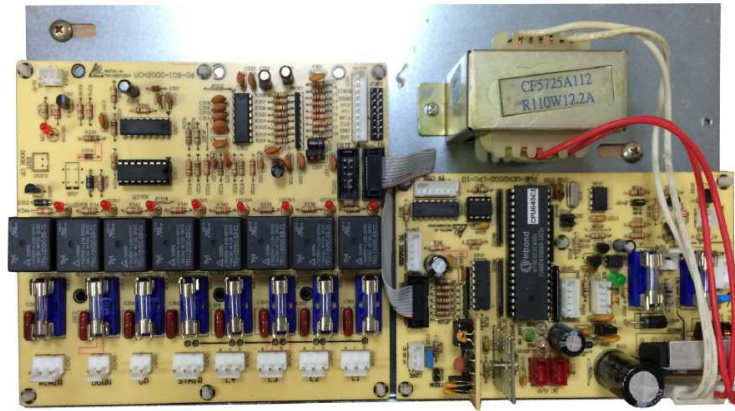

# 連線型客房控制主機 SUS A-2000E5

## 功能規格：

- ◆內建和軟體離線時,客房自動轉成可用電模式
- ◆內建防雷擊保護模組
- ◆內建4組10A,B接點輸出迴路(含20mm保險絲)
- ◆內建燈光控制採零點切換與分時切換技術,須降低湧浪電流
- ◆內建工業級火花消除之元件
- ◆內建加強連線系統介面及消除突波干擾元件
- ◆內建可外接CP及BPN系列有線控制面板,控制客房各項設備
- ◆內建可設定空調循環開關及預冷控制
- ◆內建3組輸入控制(可外接一氧化碳,求救開關,門開關)
- ◆內建1組節電插卡器控制迴路
- ◆內建1組,二次DC12V/0.5mA輸出迴路
- ◆內建1組可外接門內,門外請打掃,勿打擾指示燈開關,電鈴開關
- ◆內建可外接4路或8路音樂控制模組
- ◆內建可外接電視遙控控制模組
- ◆內建可設定進房燈光啟動迴路
- ◆4Bit機碼,遙控器輸入定址設定
- ◆內建RS-485通訊模式控制模組
- ◆尺寸：300 (寬) × 8 (高) ×280 (深)mm
- ◆重量：1800 g
- ◆主機電源：AC110V/220V,0.5A